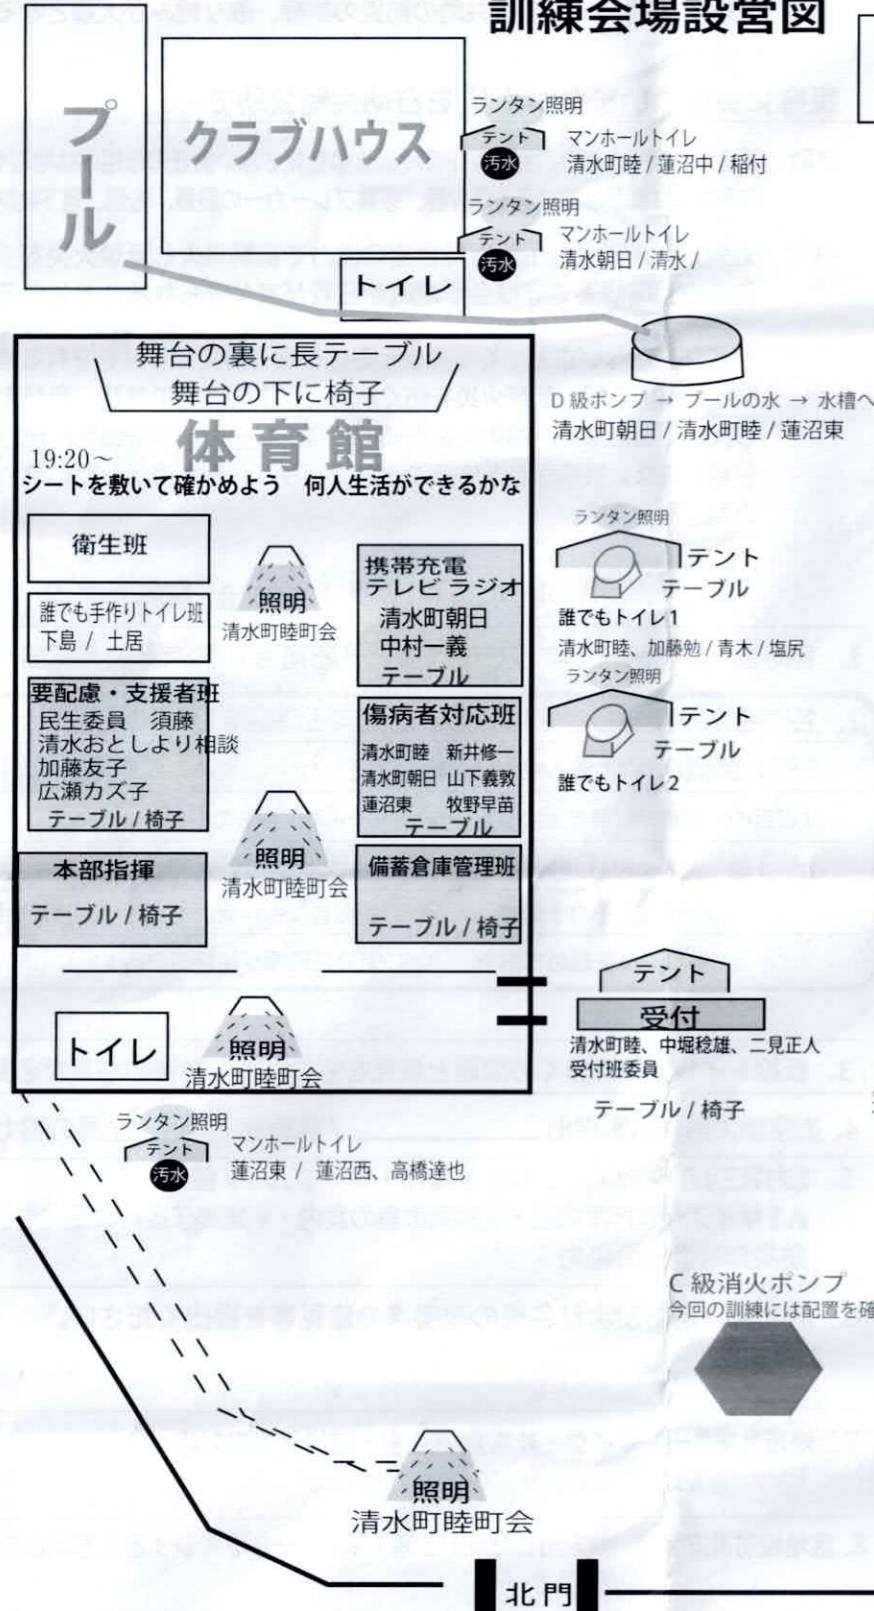

### 避難所備品確認

- 受付カード
- 懐中電灯/発電照明一式
- 簡易トイレ凝固剤/バケツ
- 救急箱
- 毛布 / 飲料水 / 非常食 / WIFI
- 炊き出しプロパン/窯 / カセットコンロ一式

### 備蓄倉庫

照明  
清水朝日町会  
清水町会

ランタン照明  
照明  
蓮沼西町会

ランタン照明  
照明  
蓮沼仲町会

テント  
照明  
蓮沼東町会

照明  
清水町睦町会

## 校舎

職員室

防災無線

校長室