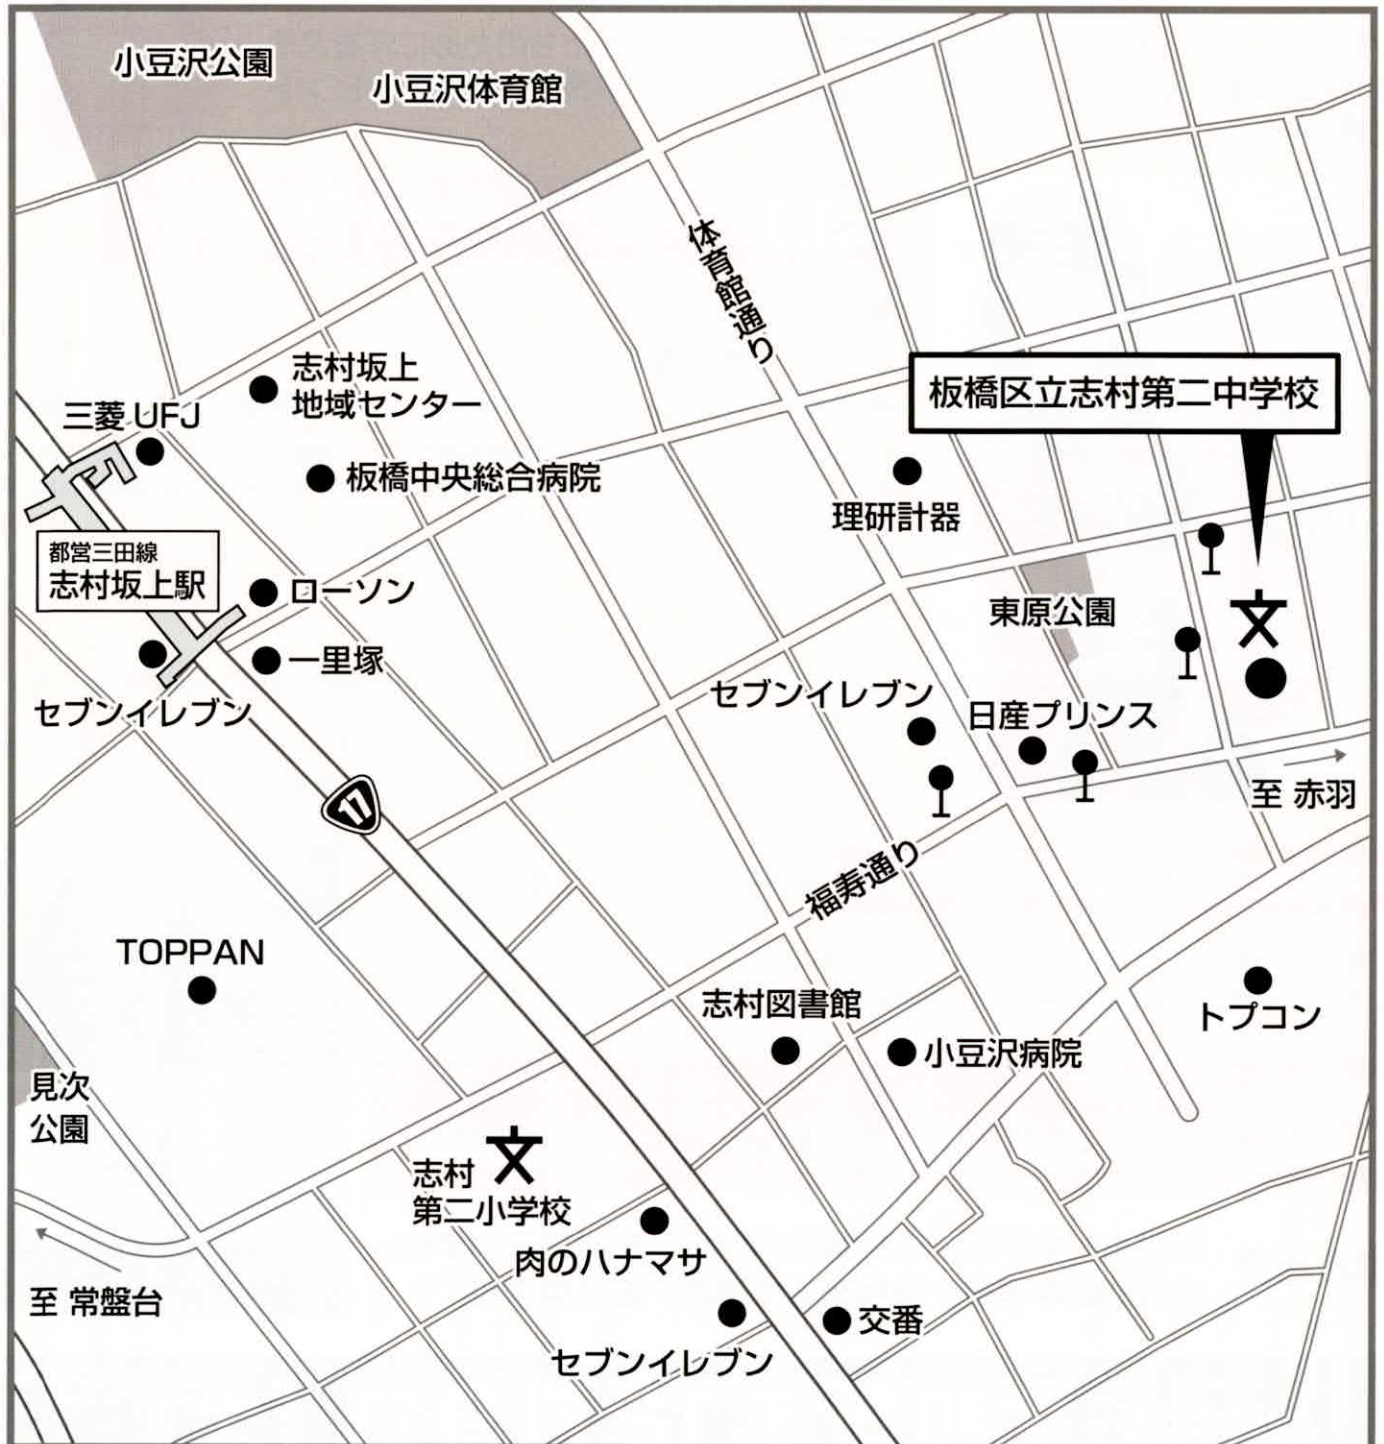

朗読劇

「戦争から逃げられない芸術家たち・・・無言の美術館」

学校紹介 志村第一中学校、志村第二中学校、志村第三中学校、志村第四中学校、志村第五中学校、西台中学校

開催日時：令和5年12月9日（土）

開場：13時30分 開会：14時00分

会場：板橋区立志村第二中学校 体育館

主催：板橋区保護司会・板橋区更生保護女性会 後援：板橋区教育委員会

お問い合わせ 板橋区保護司会更生保護サポートセンター tel.03-6915-5880
平日 10:00~16:00

●●● 志村第二中 会場案内図 ●●●

板橋区立志村第二中学校 体育館

東京都板橋区小豆沢1丁目21-1 (都営三田線 志村坂上駅から徒歩13分)

- 東武東上線 ときわ台駅 北口より 国際興業バス「赤羽駅西口行」約10分
「小豆沢一丁目」下車 徒歩約2分
- 都営地下鉄三田線 志村坂上駅 (A1出口)より 徒歩約13分
- JR 赤羽駅 西口より 国際興業バス「ときわ台駅行」約5分
「赤羽西六丁目」下車 徒歩約1分