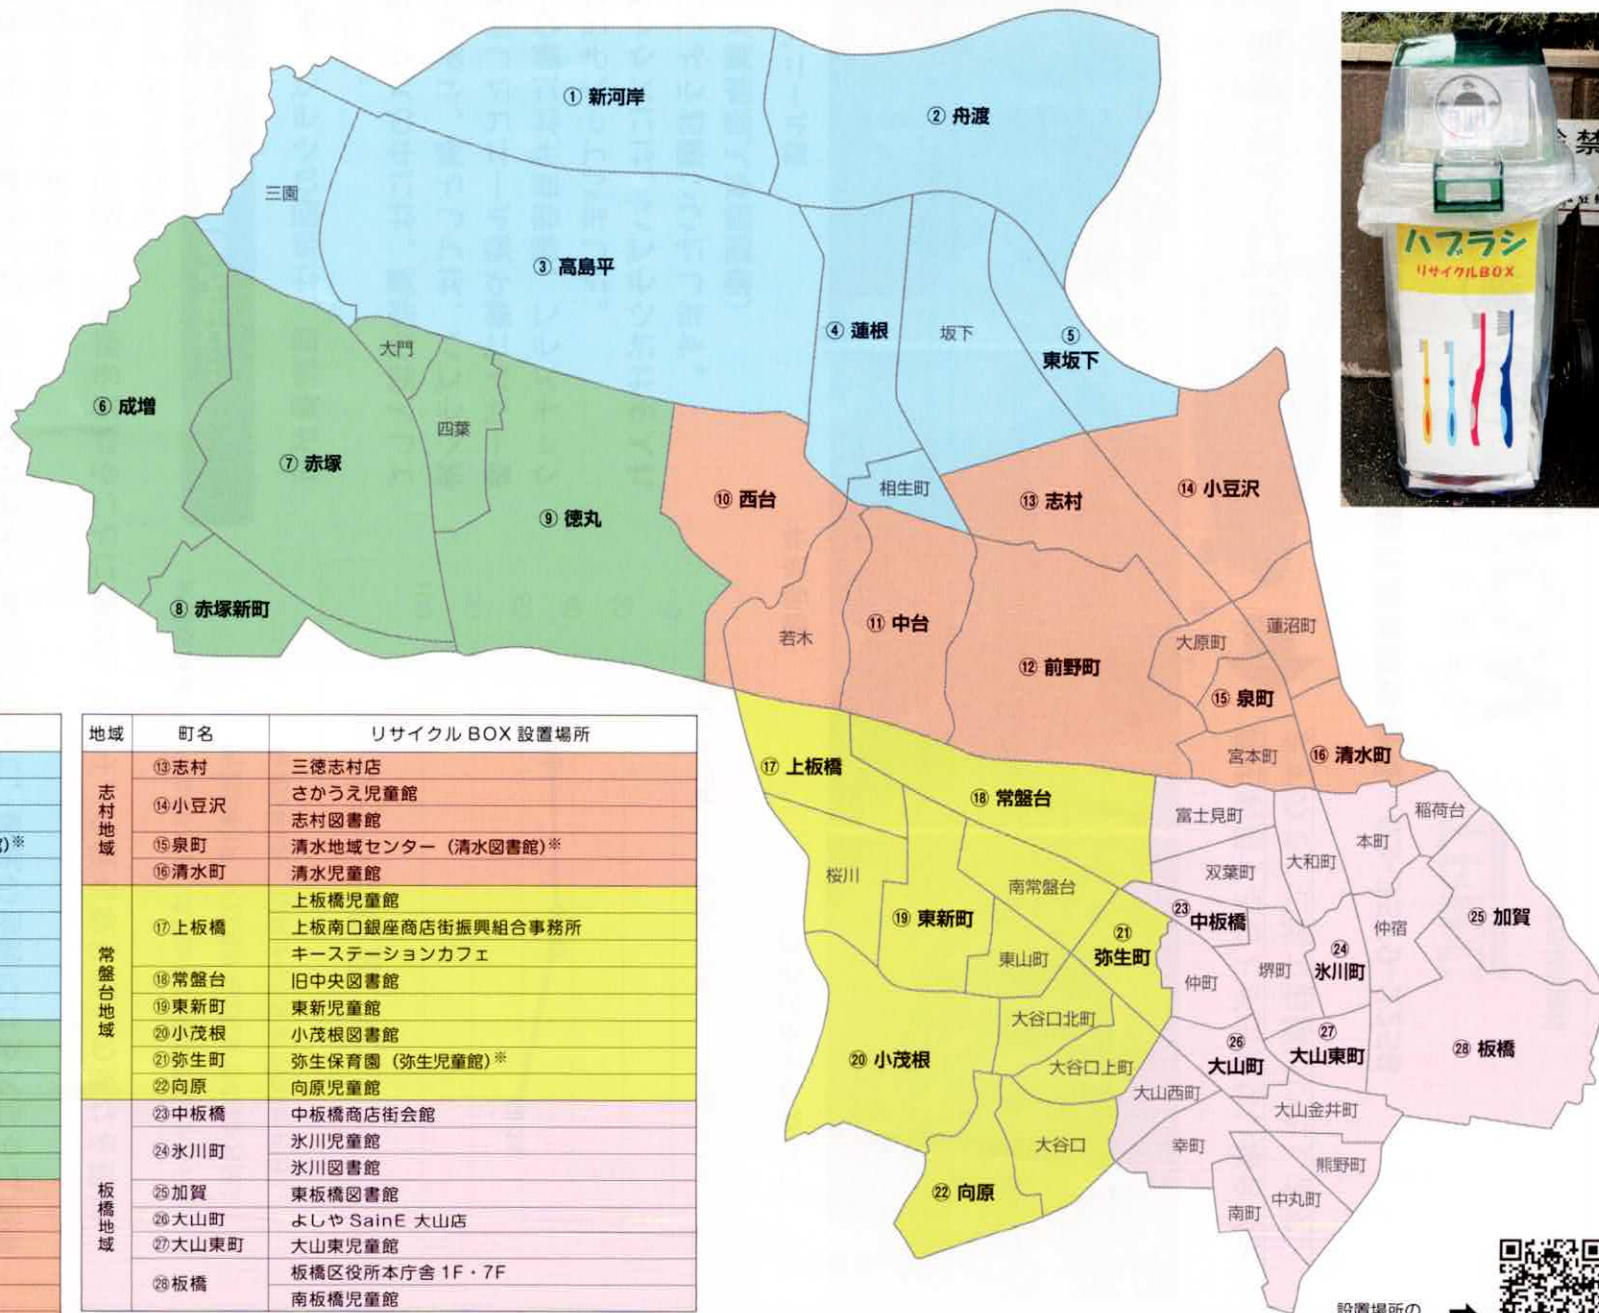

ハブラシ回収

プラスチックは
えらんで減らしてリサイクル

しています！

令和4年8月から開始した「ハブラシリサイクル」について、区民の皆様には多大なるご理解ご協力をいただいております。

回収するハブラシの量も、回数を重ねるごとに増加しており、今後も取り組みの更なる周知・拡大に努めてまいります。

ハブラシを回収する中で…

使用済みハブラシの回収は、区職員が行っております。

回収ボックスの中には、異物が混入している場合もあり、例としては、ハブラシ持参時に使用したビニール袋や輪ゴムが一番多く、その他には弁当容器、プラスチックカップなど入っていました。

回収ボックスには、ハブラシだけを入れていただくようお願いいたします。

(異物混入事例画像)

ビニール袋

弁当容器

プラスチックカップ

※回収対象月 令和4年12月 (8月から11月までの4か月分)
令和5年3月 (12月から2月までの3か月分)
令和5年6月 (3月から5月までの3か月分)

異物が入っていると…

再生利用することが出来ない場合がありますので、ご協力お願いいたします。

問合せ 板橋区資源循環推進課資源循環協働係 03-3579-2258

今日を愛する。

LION

TPRC

タカブラリサイクル株式会社

ハブラシリサイクル BOX 設置場所

地域	町名	リサイクル BOX 設置場所
高島平地域	①新河岸	新河岸児童館
	②舟渡	志村橋児童館
		リサイクルプラザ
	③高島平	高島平区民館 (高島平児童館、高島平図書館)※
		熱帯環境植物館 はすのみ児童館
④蓮根	蓮根児童館	
	蓮根第二児童館	
	蓮根図書館	
⑤東坂下	板橋東清掃事務所 しらさぎ児童館	
赤塚地域	⑥成増	なります児童館 成増商店街振興組合館
	⑦赤塚	赤塚支所 (赤塚児童館、赤塚図書館)※
	⑧赤塚新町	ゆりの木児童館
⑨徳丸	紅梅児童館	
志村地域	⑩西台	西台図書館 西徳児童館
	⑪中台	緑が丘児童館
		エコポリスセンター
	⑫前野町	富士見台児童館
南前野児童館		

地域	町名	リサイクル BOX 設置場所
志村地域	⑬志村	三徳志村店
	⑭小豆沢	さかうえ児童館
		志村図書館
	⑮泉町	清水地域センター (清水図書館)※
⑯清水町	清水児童館	
常盤台地域	⑰上板橋	上板橋児童館 上板南口銀座商店街振興組合事務所 キーステーションカフェ
	⑱常盤台	旧中央図書館
	⑲東新町	東新児童館
	⑳小茂根	小茂根図書館
	㉑弥生町	弥生保育園 (弥生児童館)※
	㉒向原	向原児童館
板橋地域	㉓中板橋	中板橋商店街会館
	㉔氷川町	氷川児童館
		氷川図書館
	㉕加賀	東板橋図書館
	㉖大山町	よしや SainE 大山店
	㉗大山東町	大山東児童館
		板橋区役所本庁舎 1F・7F 南板橋児童館
	㉘板橋	