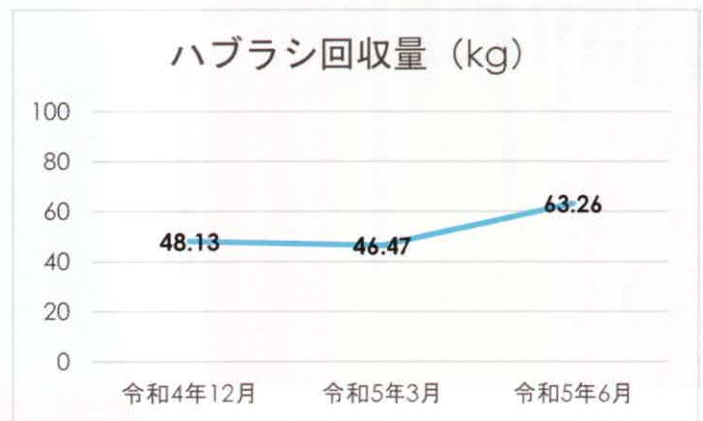

回収ボックスには、ハブラシだけを入れていただくようお願いいたします。

(異物混入事例画像)

ビニール袋

弁当容器

プラスチックカップ

※回収対象月 令和4年12月 (8月から11月までの4か月分)
令和5年3月 (12月から2月までの3か月分)
令和5年6月 (3月から5月までの3か月分)

異物が入っていると…

再生利用することが出来ない場合がありますので、ご協力お願いいたします。