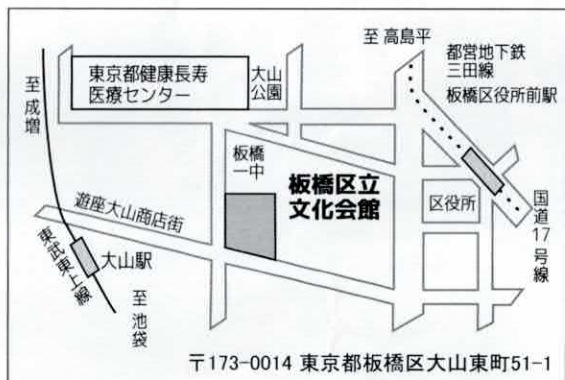

### 日時

※開場は開演の45分前です

2023年7月15日(土)・16日(日)

▼公演日程

7月	15日(土)	16日(日)
14時		●
16時	●	

### 場所

#### 板橋区立文化会館 小ホール

東武東上線「大山」駅 北口から徒歩約3分・南口から徒歩約5分  
都営三田線「板橋区役所前」駅 A3出口から徒歩約7分

※駐車場はございません。