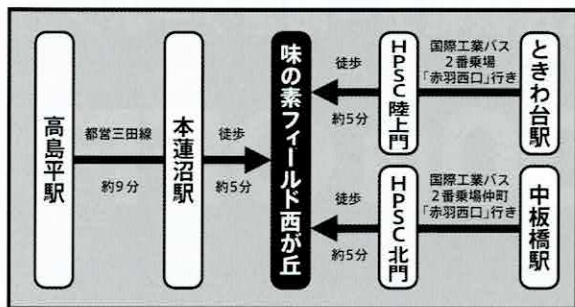

小学生・中学生
高校生
22歳以下の方
65歳以上の方

無料

一般

1,000円

●対象席種はバック5席です。●未就学児童は大人1名につき1名まで路上無料です。ただし座席が必要な場合は、小・中学生カテゴリーのチケットが必要です。
●該当席種の定員に達した場合、早期に募集を締め切る可能性がございます。予めご了承ください。

チケット申込方法

QRコードを読み込んで
特設ページより購入!※1

セブン・イレブンまたは
LINEでチケットを発券!※2

発券したチケットで
そのまま入場!

注意事項

- ※1「WEリーグチケット」への登録(無料)が必要です。「WEリーグチケット一般会員」よりご登録の上ご利用ください。お支払い時に「発券手数料(110円/枚)」と「システム手数料(110円/枚)」がかかります。申込期間:4月8日(土)12:00~5月19日(金)23:59
- ※2発券方法は「WEリーグチケット」サイト内でご確認いただけます。
- 未就学児は必ず上観戦に限り、大人1名様につき1名様無料です。座席を使用する場合は小中学生カテゴリーのチケットをお求めください。
- シルバーは2023年に65歳以上の方が対象です。(1958年12月31日生まれ以前の方)
- U-22価格は2023年に22歳以下の方が対象です。(2001年1月1日生まれ以降の方)
- 小中学生価格は2023年度に小学生・中学生の方が対象です。(2008年4月2日生まれ以降の中学生までの方)
- 座席数、観戦スペースに限りがありますので、満員の場合、チケットの購入およびご入場いただけない場合があります。
- ご入力いただいた個人情報の取り扱いに関しましては、日テレ・東京ヴェルディベレーザ公式HPをご覧ください。

味の素フィールド西が丘までの案内

ご来場のお客様へ

※観戦ルールが変更になる場合がありますので、詳しくは日テレ・東京ヴェルディベレーザ公式HPをご覧ください。

- 入場口などでの検温は実施しませんが、体調不良の場合のご来場はお控えください。
- 日テレ・東京ヴェルディベレーザでは、WEリーグ新型コロナウイルス感染症対応ガイドラインの改定にともない、3月5日に再開される2022-23 Yogyibo WEリーグからは、声出し応援エリアの収容制限および席種の制限を撤廃し、全席種で収容制限なく声出し応援を可能とし、運営します。
- 日テレ・東京ヴェルディベレーザでは厚生労働省の指針に従いマスク着用をお願いはしていません。お客様それぞれの体調にあわせた対応をお願いします。

グッズクーポンご利用に関する注意事項

- お会計時にレジにてチラシをお見せください。
- 税込2,000円以上ご購入の方のみご利用いただけます。
- おひとり様1回のみのご利用となります。
- スタジアムグッズ売店のみご利用いただけます。
- ガチャガチャ、1000円くじではご利用できません。
- 5/20当日のみご利用いただけます。
- 対象者以外へのクーポン拡散は固くお断りします。

- ※所要時間は経路の混雑状況により、大幅に変動する場合があります。
- ※所要時間は目安となります。乗り換え時間は含まれません。
- ※スタジアムアクセスについては、味の素フィールド西が丘のHPをご確認ください。